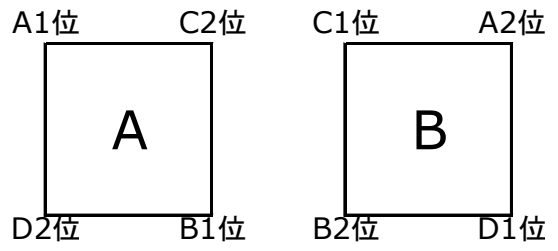

7月26日 (金) (25分ハーフ) |

丸山人工A

丸山人工B

樋脇中

樋脇総合

7月27日 (土) (25分ハーフ)

丸山人工A・B

丸山人工A・B