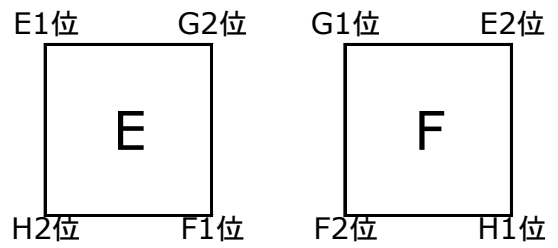

7月26日 (金) (25分ハーフ) |

丸山人工A

丸山人工B

樋脇中

樋脇総合

7月27日 (土) (25分ハーフ)

樋脇総合・樋脇中