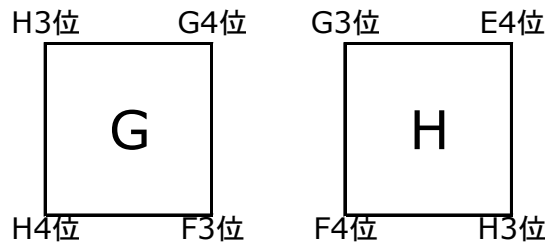

7月26日 (金) (25分ハーフ) |

丸山人工A

丸山人工B

樋脇中

樋脇総合

7月27日 (土) (25分ハーフ)

樋脇総合・樋脇中