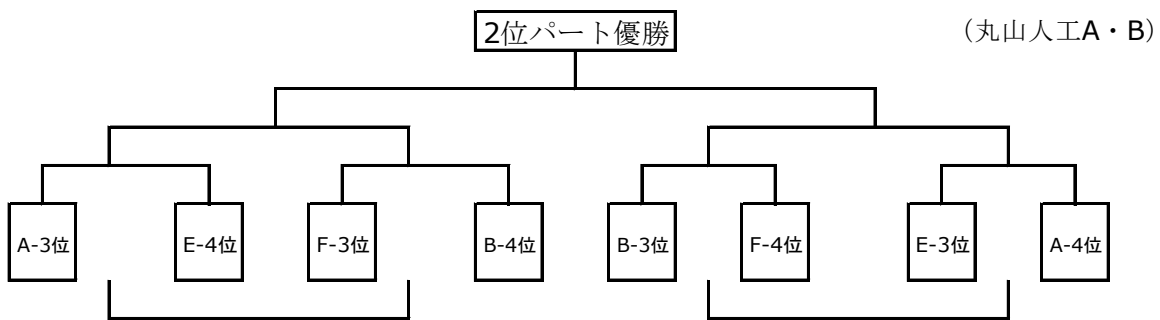

樋脇総合・樋脇中

樋脇総合・樋脇中

7月28日 (日)

1位Tournament (25分ハーフ)

2位Tournament (25分ハーフ)

3位Tournament (20分ハーフ)

4位Tournament (20分ハーフ)