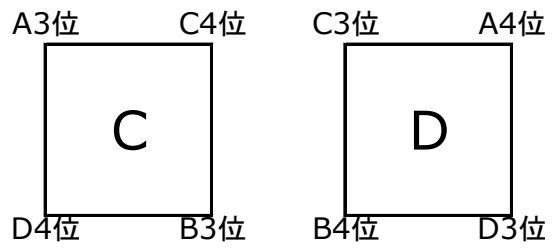

樋脇総合・樋脇中

樋脇総合・樋脇中

7月28日 (日)

1位Tournament (25分ハーフ)

2位Tournament (25分ハーフ)

3位Tournament (20分ハーフ)

4位Tournament (20分ハーフ)