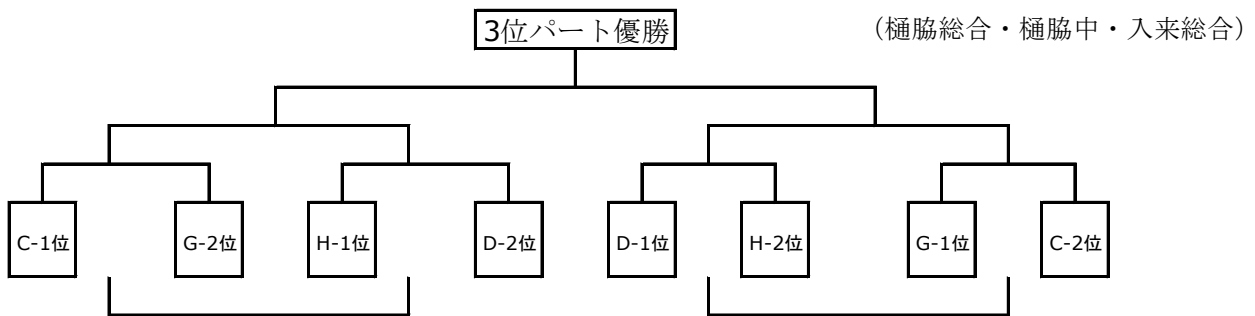

樋脇総合・樋脇中

樋脇総合・樋脇中

7月28日 (日)

1位Tournament (25分ハーフ)

2位Tournament (25分ハーフ)

3位Tournament (20分ハーフ)

4位Tournament (20分ハーフ)