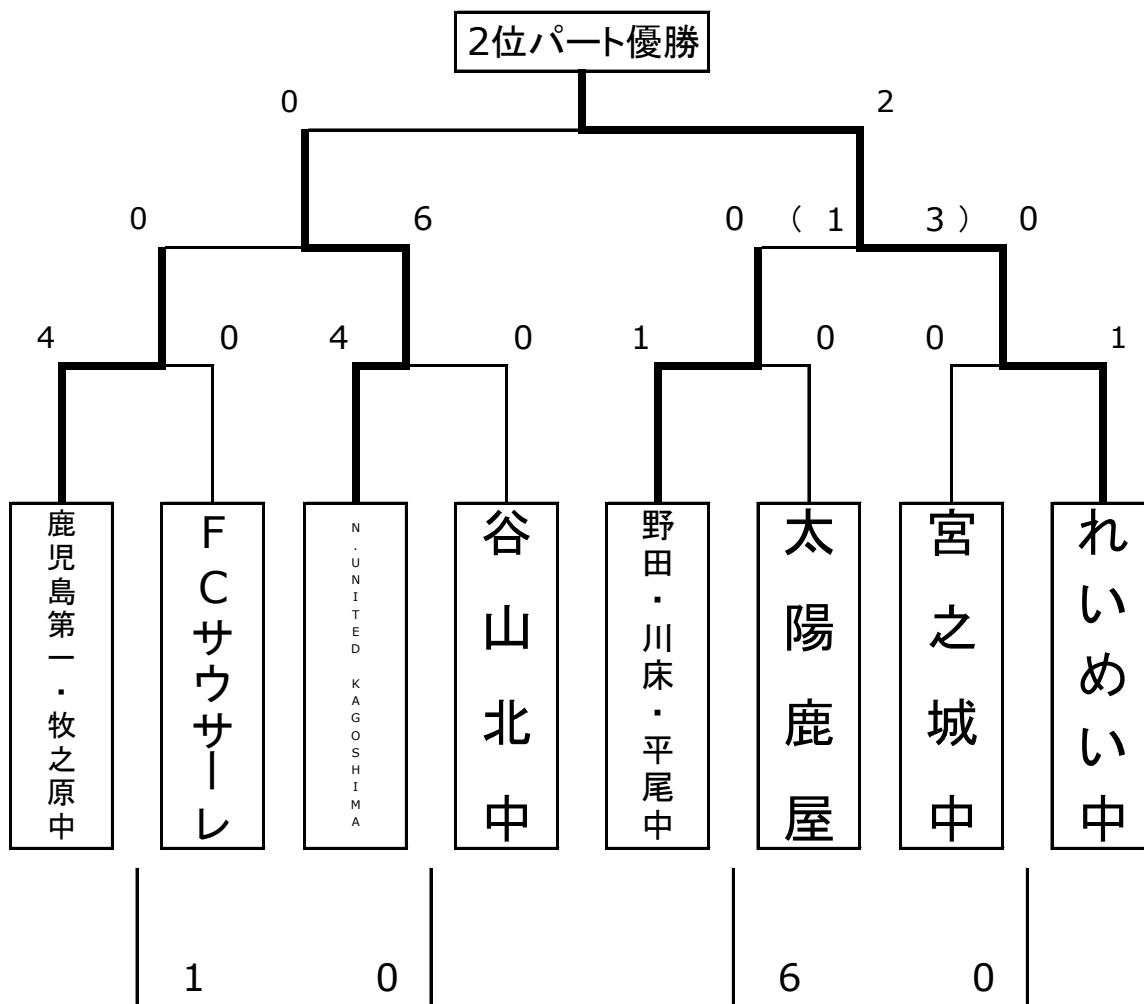

# 中学生大会2位パート決勝トーナメント表

## 樋脇中グラウンド

(20分ハーフ)

試合順	開始時間	対 戦	審判
①	8:30	鹿児島第一・牧之原中 ~ FCサウサーレ	野田・川床・平尾中
②	9:20	N.UNITED KAGOSHIMA ~ 谷山北中	宮之城中
③	10:10	野田・川床・平尾中 ~ 太陽鹿屋	鹿児島第一・牧之原中
④	11:00	宮之城中 ~ れいめい中	N.UNITED KAGOSHIMA
⑤	11:50	鹿児島第一・牧之原中 ~ N.UNITED KAGOSHIMA	太陽鹿屋
⑥	12:40	野田・川床・平尾中 ~ れいめい中	FCサウサーレ
⑦	13:30	FCサウサーレ ~ 谷山北中	れいめい中
⑧	14:20	太陽鹿屋 ~ 宮之城中	谷山北中
⑨	15:10	N.UNITED KAGOSHIMA ~ れいめい中	宮之城中