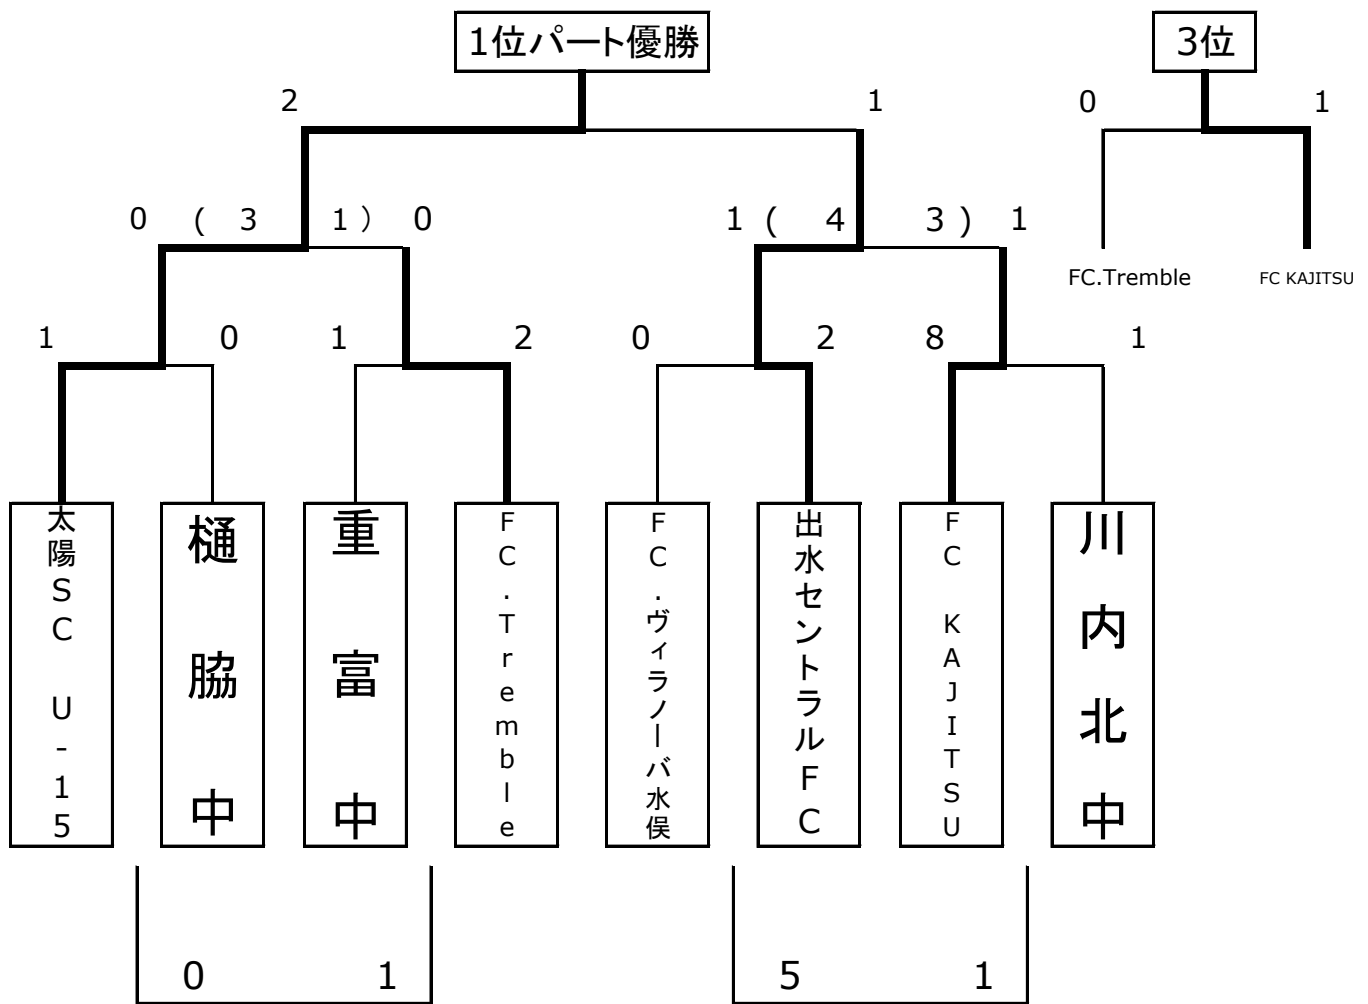

中学生大会1位パート決勝トーナメント表

丸山自然公園グラウンド 人工芝A・人工芝B

(25分ハーフ)

コート	試合順	開始時間	対 戦	審判
人工B	①	8:30	太陽SC U-15 ~ 樋脇中	FC.ヴィラノーバ水俣
人工A	①	8:30	重富中 ~ FC.Tremble	出水セントラルFC
人工B	②	9:30	FC.ヴィラノーバ水俣 ~ 出水セントラルFC	太陽SC U-15
人工A	②	9:30	FC KAJITSU ~ 川内北中	樋脇中
人工A	③	10:30	樋脇中 ~ 重富中	太陽SC U-15
人工A	④	12:00	太陽SC U-15 ~ FC.Tremble	樋脇中
人工B	④	12:00	出水セントラルFC ~ FC KAJITSU	重富中
人工A	⑤	13:00	FC.ヴィラノーバ水俣 ~ 川内北中	FC.Tremble
人工B	⑥	14:00	FC.Tremble ~ FC KAJITSU	川内北中
人工A	⑦	15:00	太陽SC U-15 ~ 出水セントラルFC	本部