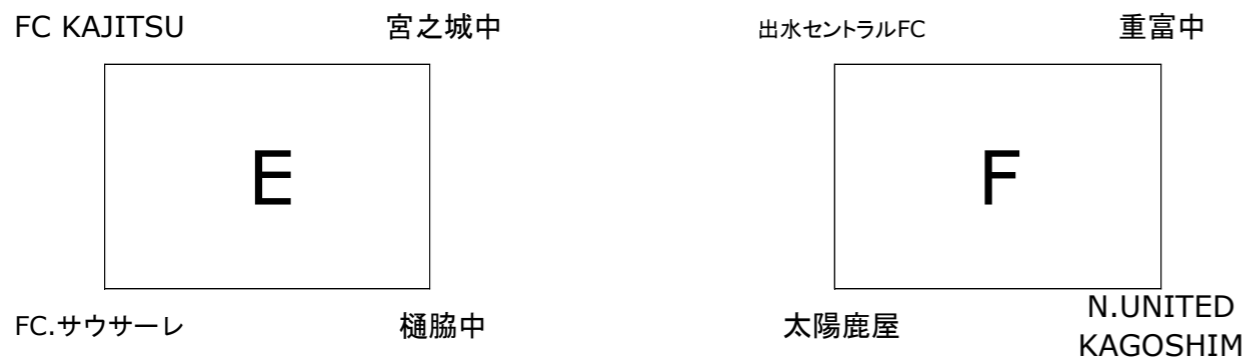

【樋脇総合・樋脇中グラウンド】 (25分ハーフ)