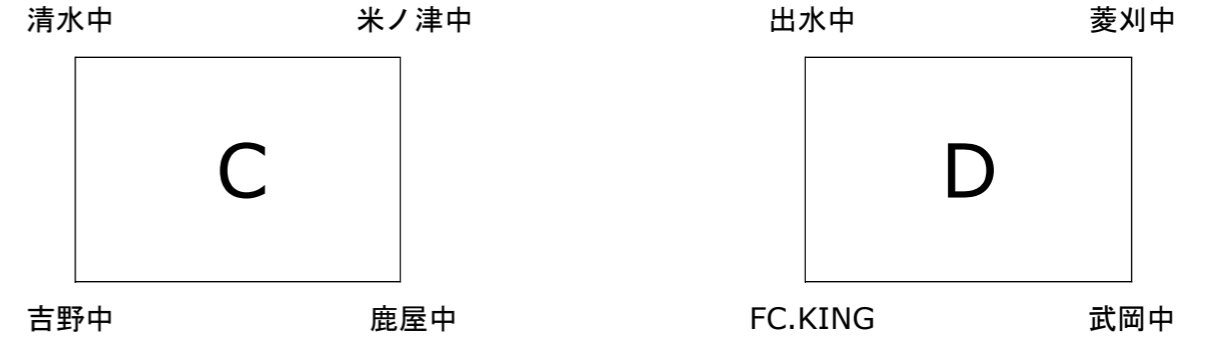

【丸山自然公園グラウンド 人工芝A・B】

(25分ハーフ)

試合順	開始時間	対 戦	審 判
1	8 : 30	清水中 ~ 吉野中	出水中
2	9 : 30	米ノ津中 ~ 鹿屋中	吉野中
3	10 : 30	出水中 ~ FC.KING	米ノ津中
4	11 : 30	菱刈中 ~ 武岡中	FC.KING
5	12 : 30	清水中 ~ 米ノ津中	武岡中
6	13 : 30	吉野中 ~ 鹿屋中	清水中
7	14 : 30	出水中 ~ 菱刈中	鹿屋中
8	15 : 30	FC.KING ~ 武岡中	菱刈中

C

	清水中	吉野中	米ノ津中	鹿屋中	勝ち点	得失点	総得点	順位
清水中	○	3 - 1 ○	4 - 1 ○		6	5	7	1
吉野中	●	○		0 - 3 ●	0	-5	1	4
米ノ津中	●		○	5 - 0 ○	3	2	6	2
鹿屋中				○	3	-2	3	3

D

	出水中	FC.KING	菱刈中	武岡中	勝ち点	得失点	総得点	順位
出水中	○	5 - 0 ○	5 - 1 ○		6	9	10	2
FC.KING	●	○		0 - 8 ●	0	-13	0	4
菱刈中	●		○	0 - 7 ●	0	-11	1	3
武岡中				○	6	15	15	1