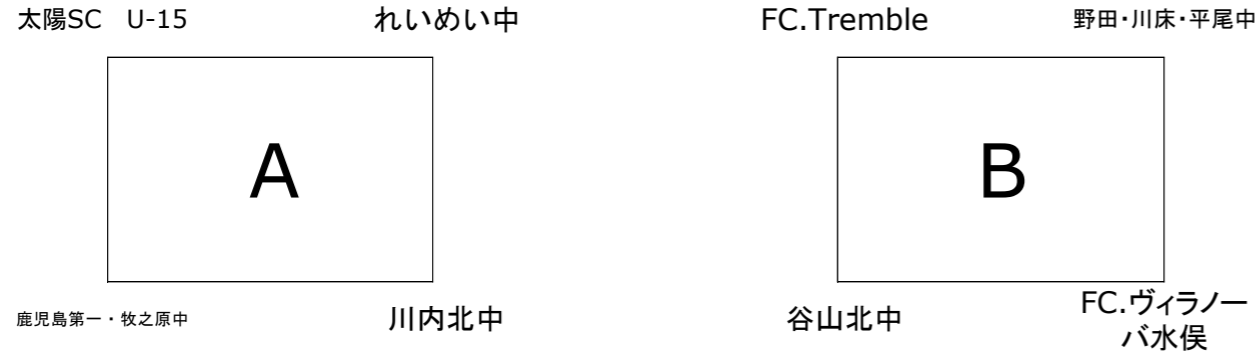

# 【丸山自然公園グラウンド 人工芝A・B】

(25分ハーフ)

試合順	開始時間	対 戦	審 判
1	8 : 30	太陽 SC U-15 ~ 鹿児島第一・牧之原中	FC.Tremble
2	9 : 30	れいめい中 ~ 川内北中	鹿児島第一・牧之原中
3	10 : 30	FC.Tremble ~ 谷山北中	れいめい中
4	11 : 30	野田・川床・平尾中 ~ FC.ヴィラノーバ水俣	谷山北中
5	12 : 30	太陽 SC U-15 ~ れいめい中	FC.ヴィラノーバ水俣
6	13 : 30	鹿児島第一・牧之原中 ~ 川内北中	太陽 SC U-15
7	14 : 30	FC.Tremble ~ 野田・川床・平尾中	川内北中
8	15 : 30	谷山北中 ~ FC.ヴィラノーバ水俣	野田・川床・平尾中