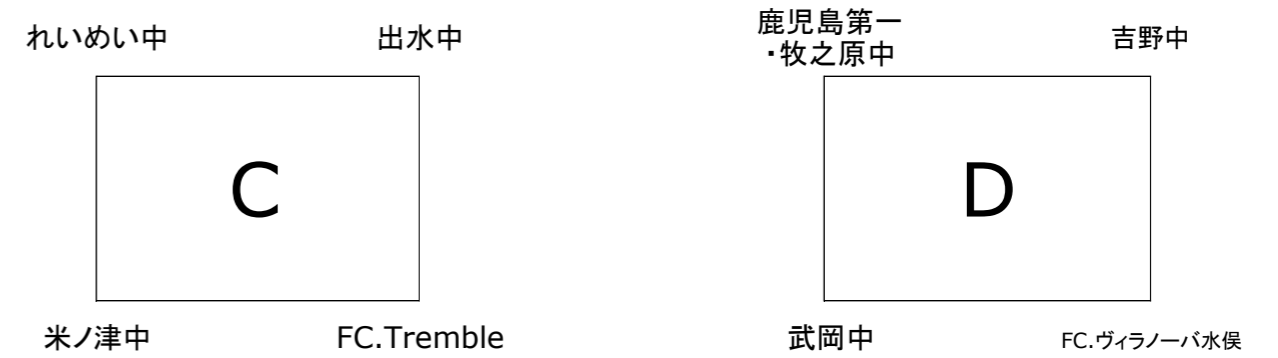

【丸山自然公園グラウンド 人工芝A】

(25分ハーフ)

【丸山自然公園グラウンド 人工芝B】

(25分ハーフ)

試合順	開始時間	対戦	審判
1	9 : 00	菱刈中 ~ 清水中	谷山北中
2	10 : 00	太陽SC U-15 ~ 野田・川床・平尾中	清水中
3	11 : 00	谷山北中 ~ FC.KING	太陽SC U-15
4	12 : 00	川内北中 ~ 鹿屋中	FC.KING
5	13 : 00	菱刈中 ~ 太陽SC U-15	鹿屋中
6	14 : 00	清水中 ~ 野田・川床・平尾中	菱刈中
7	15 : 00	谷山北中 ~ 川内北中	野田・川床・平尾中
8	16 : 00	FC.KING ~ 鹿屋中	川内北中