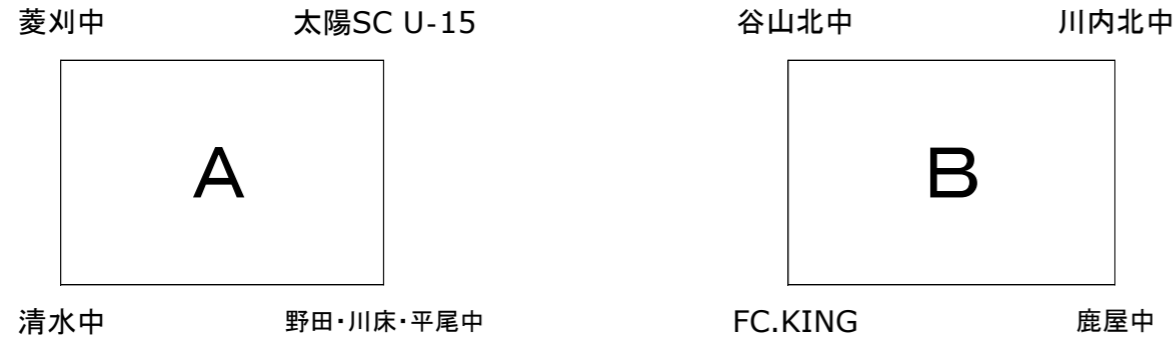

【丸山自然公園グラウンド 人工芝A】

(25分ハーフ)

【丸山自然公園グラウンド 人工芝B】

(25分ハーフ)

試合順	開始時間	対戦	審判
1	9 : 00	菱刈中 ~ 清水中	谷山北中
2	10 : 00	太陽SC U-15 ~ 野田・川床・平尾中	清水中
3	11 : 00	谷山北中 ~ FC.KING	太陽SC U-15
4	12 : 00	川内北中 ~ 鹿屋中	FC.KING
5	13 : 00	菱刈中 ~ 太陽SC U-15	鹿屋中
6	14 : 00	清水中 ~ 野田・川床・平尾中	菱刈中
7	15 : 00	谷山北中 ~ 川内北中	野田・川床・平尾中
8	16 : 00	FC.KING ~ 鹿屋中	川内北中