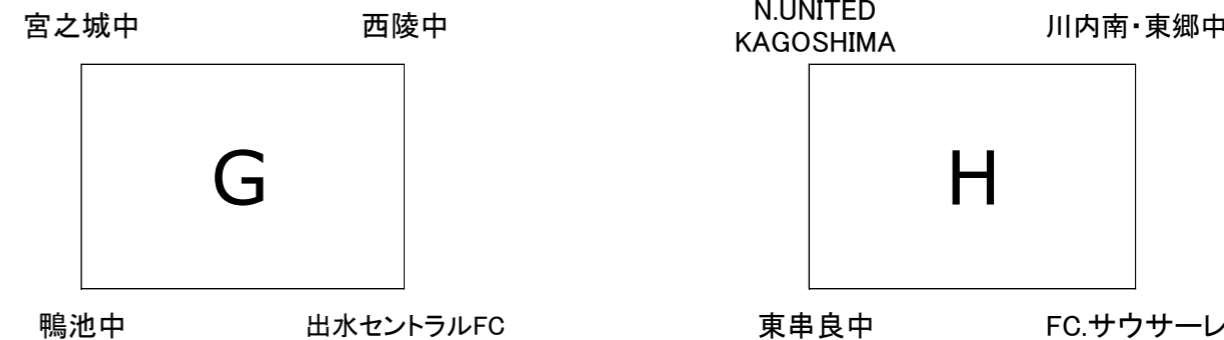

【樋脇中グラウンド】

(25分ハーフ)

【樋脇総合グラウンド】

(25分ハーフ)

試合順	開始時間	対戦	審判
1	9 : 00	入来中 ~ FC KAJITSU	郡山中
2	10 : 00	喜入中 ~ 重富中	FC KAJITSU
3	11 : 00	郡山中 ~ 太陽鹿屋	喜入中
4	12 : 00	樋脇中 ~ 明和中	太陽鹿屋
5	13 : 00	入来中 ~ 喜入中	明和中
6	14 : 00	FC KAJITSU ~ 重富中	入来中
7	15 : 00	郡山中 ~ 樋脇中	重富中
8	16 : 00	太陽鹿屋 ~ 明和中	樋脇中

試合順	開始時間	対戦	審判
1	9 : 00	宮之城 ~ 鴨池中	N.UNITED KAGOSHIMA
2	10 : 00	西陵中 ~ 出水セントラルFC	鴨池中
3	11 : 00	N.UNITED KAGOSHIMA ~ 東串良中	西陵中
4	12 : 00	川内南・東郷中 ~ FC.サウサーレ	東串良中
5	13 : 00	宮之城 ~ 西陵中	FC.サウサーレ
6	14 : 00	鴨池中 ~ 出水セントラルFC	宮之城
7	15 : 00	N.UNITED KAGOSHIMA ~ 川内南・東郷中	出水セントラルFC
8	16 : 00	東串良中 ~ FC.サウサーレ	川内南・東郷中

E

	入来中	FC KAJITSU	喜入中	重富中	勝ち点	得失点	総得点	順位
入来中	-	0 - 10 ●	1 - 10 ●	-	0	-19	1	4
FC KAJITSU	10 - 0 ○	-	-	2 - 0 ○	6	12	12	1
喜入中	10 - 1 ○	-	-	1 - 7 ●	3	3	11	3
重富中	-	0 - 2 ●	7 - 1 ○	-	3	4	7	2

F

	郡山中	太陽鹿屋	樋脇中	明和中	勝ち点	得失点	総得点	順位
郡山中	-	0 - 1 ●	0 - 3 ●	-	0	-4	0	3
太陽鹿屋	1 - 0 ○	-	-	6 - 0 ○	6	7	7	2
樋脇中	3 - 0 ○	-	-	9 - 0 ○	6	12	12	1
明和中	-	0 - 6 ●	0 - 9 ●	-	0	-15	0	4

G

	宮之城	鴨池中	西陵中	出水セントラルFC	勝ち点	得失点	総得点	順位
宮之城	-	3 - 0 ○	1 - 1 △	-	4	3	4	2
鴨池中	0 - 3 ●	-	-	0 - 3 ●	0	-6	0	4
西陵中	1 - 1 △	-	-	0 - 2 ●	1	-2	1	3
出水セントラルFC	-	3 - 0 ○	2 - 0 ○	-	6	5	5	1

H

	N.UNITED KAGOSHIMA	東串良中	川内南・東郷中	FC.サウサーレ	勝ち点	得失点	総得点	順位
N.UNITED KAGOSHIMA	-	6 - 0 ○	7 - 0 ○	-	6	13	13	1
東串良中	0 - 6 ●	-	-	0 - 3 ●	0	-9	0	4
川内南・東郷中	0 - 7 ●	-	-	1 - 3 ●	0	-9	1	3
FC.サウサーレ	-	3 - 0 ○	3 - 1 ○	-	6	5	6	2