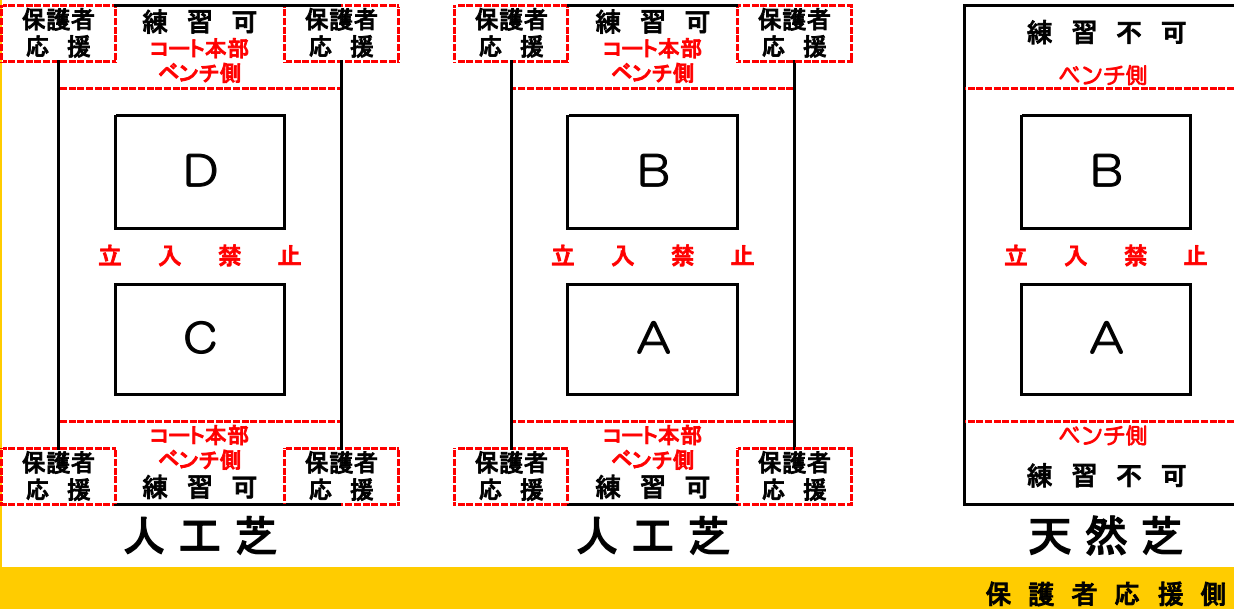

### ○人工芝

・設置以外のイス持ち込み禁止！！

- ・クレイ部分からはシューズ等砂をおとして

### ○共通

- ・保護者応援見取り図の位置で
- ・アップは人工芝及び他指定場所のみをお願いいたします
- ・法面整備してあります。
- 通路以外の出入り禁止！！**

- ・車両によるグラウンド内への荷物の積み下ろし禁止！！
- ・椅子などの場所取りマナー違反です！
- ・見つけたら取除きます。路上駐車禁止！！

・喫煙は喫煙所にてお願いします。

※ 快適に大会運営できるように

参加チームのご協力を

お願いします！！

木の下での芝生上のテント設置は禁止

練習等禁止

総合本部前 練習等禁止

芝生内：練習禁止  
昼食時の砂ほこり防止用芝生  
← テント禁止 →

水道

法面整備してあります！！

通路以外の出入り禁止！！

法面整備してあります！！