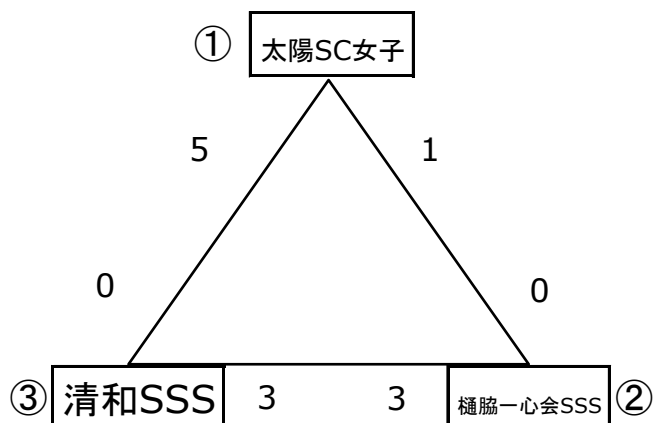

8月4日(日)5位決勝リーグ

【丸山自然公園グラウンド 天然芝B】

(15分ハーフ)

試合順	開始時間	対 戦	審判
①	8:30	太陽SC女子 ~ 清和SSS	樋脇一心会SSS
②	9:30	清和SSS ~ 樋脇一心会SSS	太陽SC女子
③	10:30	樋脇一心会SSS ~ 太陽SC女子	清和SSS