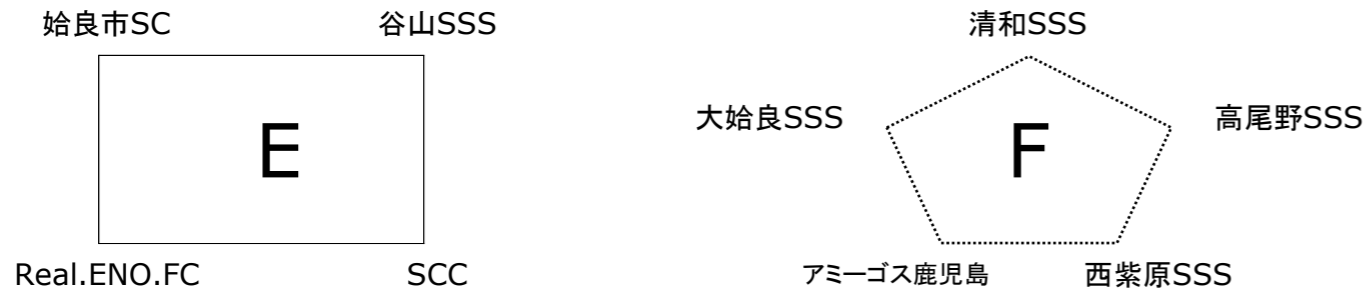

【丸山自然公園グラウンド 人工芝C】

(15分ハーフ)

試合順	開始時間	対戦	審判
1	8 : 30	始良市 SC ~ Real.ENO.FC	谷山 SSS
2	9 : 10	谷山 SSS ~ SCC	Real.ENO.FC
3	9 : 50	清和 SSS ~ 大始良 SSS	高尾野 SSS
4	10 : 30	高尾野 SSS ~ 西紫原 SSS	大始良 SSS
5	11 : 10	始良市 SC ~ 谷山 SSS	SCC
6	11 : 50	大始良 SSS ~ アミーゴス鹿児島	西紫原 SSS
7	12 : 30	Real.ENO.FC ~ SCC	始良市 SC
8	13 : 10	清和 SSS ~ 高尾野 SSS	アミーゴス鹿児島
9	13 : 50	アミーゴス鹿児島 ~ 西紫原 SSS	清和 SSS

E

	始良市 SC	Real.ENO.FC	谷山SSS	SCC	勝ち点	得失点	総得点	順位
始良市 SC		2 - 0 ○	0 - 1 ●		3	1	2	3
Real.ENO.FC	0 - 2 ●			5 - 0 ○	3	3	5	2
谷山SSS	1 - 0 ○			4 - 0 ○	6	5	5	1
SCC		0 - 5 ●	0 - 4 ●		0	-9	0	4

F

	清和SSS	大始良SSS	高尾野SSS	西紫原SSS	アミーゴス鹿児島	勝ち点	得失点	総得点	順位
清和SSS		0 - 2 ●	0 - 4 ●			0	-6	0	5
大始良SSS	2 - 0 ○				2 - 0 ○	6	4	4	1
高尾野SSS	4 - 0 ○			0 - 0 △		4	4	4	2
西紫原SSS			0 - 0 △		0 - 0 △	2	0	0	3
アミーゴス鹿児島		0 - 2 ●		0 - 0 △		1	-2	0	4