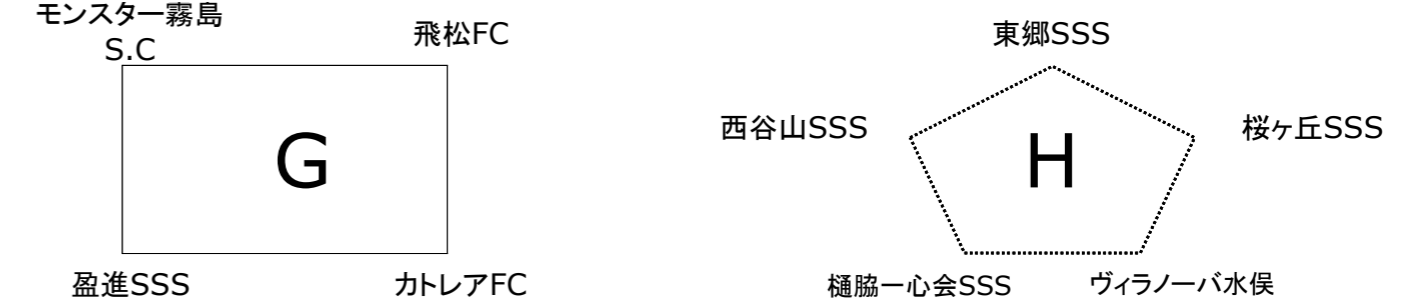

【丸山自然公園グラウンド 人工芝D】

(15分ハーフ)

試合順	開始時間	対戦	審判
1	8 : 30	モンスター霧島S.C ~ 盈進 SSS	飛松 FC
2	9 : 10	飛松 FC ~ カトレア FC	盈進 SSS
3	9 : 50	東郷 SSS ~ 西谷山 SSS	桜ヶ丘 SSS
4	10 : 30	桜ヶ丘 SSS ~ ヴィラノーバ水俣	西谷山 SSS
5	11 : 10	モンスター霧島S.C ~ 飛松 FC	カトレア FC
6	11 : 50	西谷山 SSS ~ 樋脇一心会SSS	ヴィラノーバ水俣
7	12 : 30	盈進 SSS ~ カトレア FC	モンスター霧島S.C
8	13 : 10	東郷 SSS ~ 桜ヶ丘 SSS	樋脇一心会 SSS
9	13 : 50	樋脇一心会 SSS ~ ヴィラノーバ水俣	東郷 SSS

G

	モンスター霧島S.C	盈進SSS	飛松FC	カトレアFC	勝ち点	得失点	総得点	順位
モンスター霧島S.C		4 - 0 ○	0 - 6 ●		3	-2	4	3
盈進SSS	0 - 4 ●			0 - 3 ●	0	-7	0	4
飛松FC	6 - 0 ○			1 - 0 ○	6	7	7	1
カトレアFC		3 - 0 ○	0 - 1 ●		3	2	3	2

H

	東郷SSS	西谷山SSS	桜ヶ丘SSS	ヴィラノーバ水俣	樋脇一心会SSS	勝ち点	得失点	総得点	順位
東郷SSS		2 - 2 △	3 - 0 ○			4	3	5	2
西谷山SSS	2 - 2 △				4 - 0 ○	4	4	6	1
桜ヶ丘SSS	0 - 3 ●			3 - 0 ○		3	0	3	4
ヴィラノーバ水俣			0 - 3 ●		4 - 0 ○	3	1	4	3
樋脇一心会SSS		0 - 4 ●		0 - 4 ●		0	-8	0	5